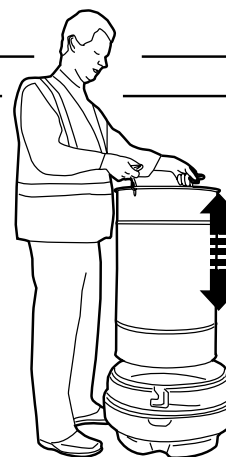

5 Retirez l'insert de la base, videz et repositionnez-le. Assurez-vous que les poignées retombent bien à l'extérieur de l'insert.