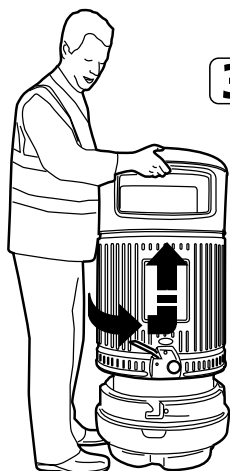

### Instructions d'utilisation

**1** Assurez-vous que le schéma est positionné vers le haut.

**2** Insérez la clé dans la serrure (ne pas tourner la clé). Ceci libérera automatiquement le mécanisme de verrouillage.

**3** Laissez la clé dans la serrure, faites pivoter le corps de la poubelle dans le sens inverse des aiguilles d'une montre, et soulevez le corps de la poubelle au-dessus de l'insert. (cf. remarque A)